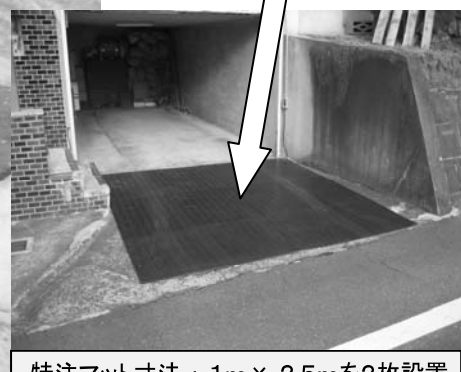

階段用融雪マット

寸法: 250 × 850 × 9mm
1枚 ¥18,900- (税込)

埋設型ロードヒーティングよりずっと安い!! 形もサイズも色々あるよ。

人気の3大理由

- 1 取付け簡単
コンクリート工事不要
- 2 ノンスリップ加工で
滑らず安全
- 3 豊富なバリエーション
特注サイズもOK

駐車場入口に設置
車が上がる
融雪マット(特注)

特注マット寸法: 1m × 2.5mを2枚設置

◆見積無料、お問合せ・ご相談は今すぐ電話かFAXで!